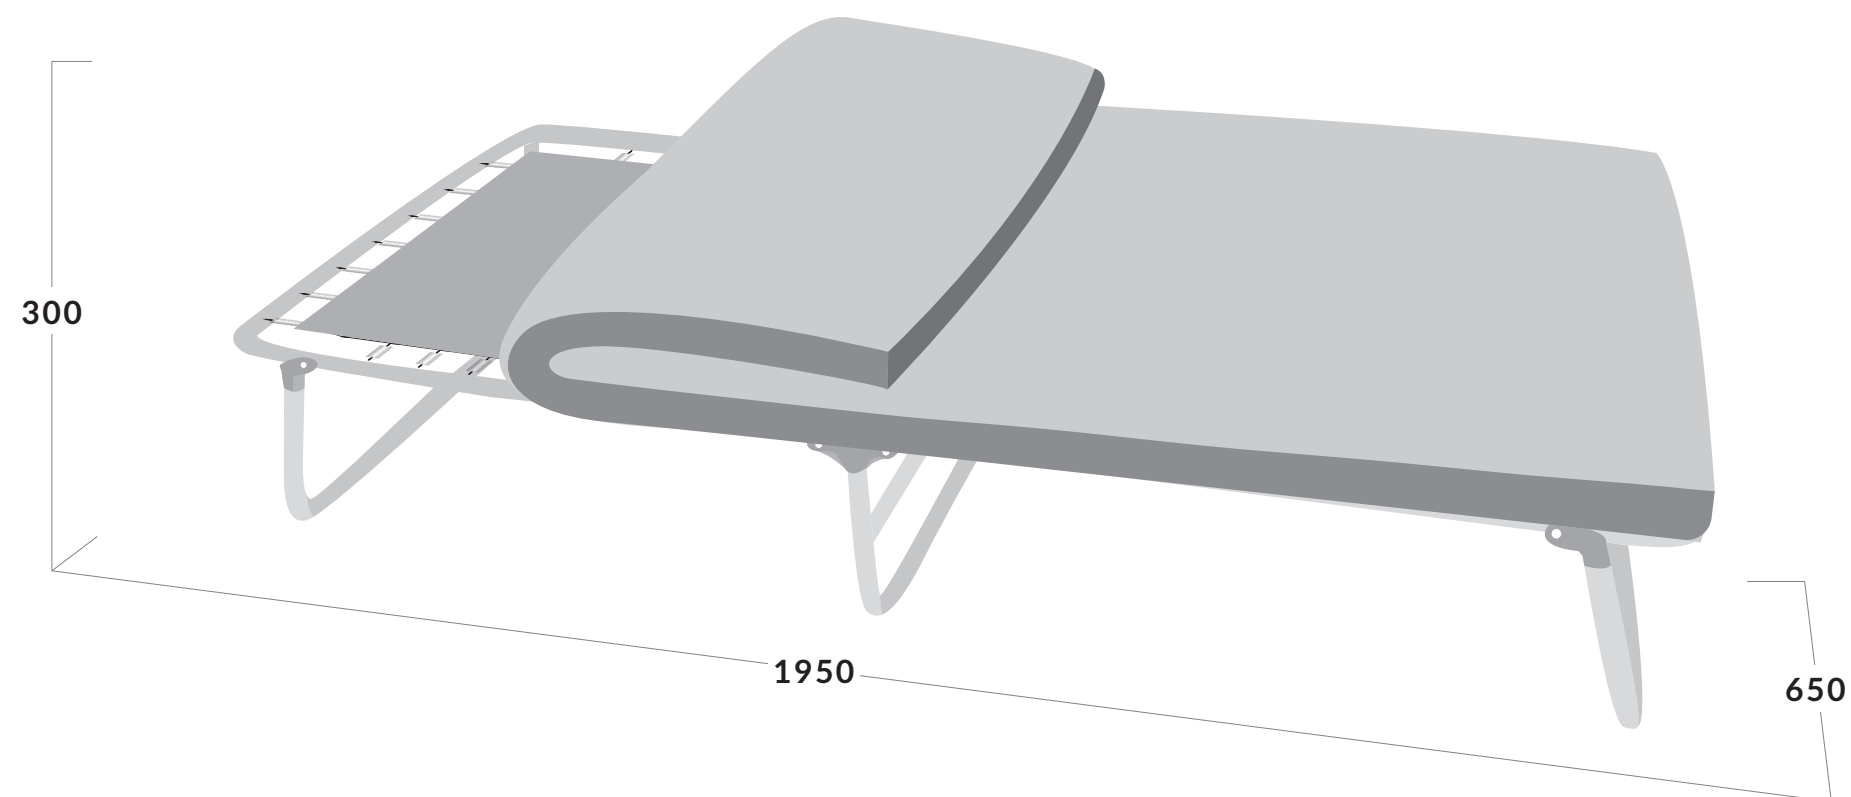

МОДЕЛЬ 207

РАСКЛАДНАЯ КРОВАТЬ

Габариты в сложенном виде (ШхГхВ), мм: 665 x 800 x 200

Тип основания: Подпружиненное текстильное полотно

Общий вес изделия, кг: 6,8

Материал каркаса: Сталь

Диаметр трубы каркаса, мм: 18

Толщина матраца, мм: 60
Наполнитель матраца: Поролон

Допустимая нагрузка, кг: 120

Производитель:
ООО «Мебель Импэкс Оптима»
141090, Московская область, г. Королев, мкр. Юбилейный, ул. Маяковского, д.2
(495) 646-12-34, 646-09-10
www.leset.ru
Гарантия 12 месяцев.